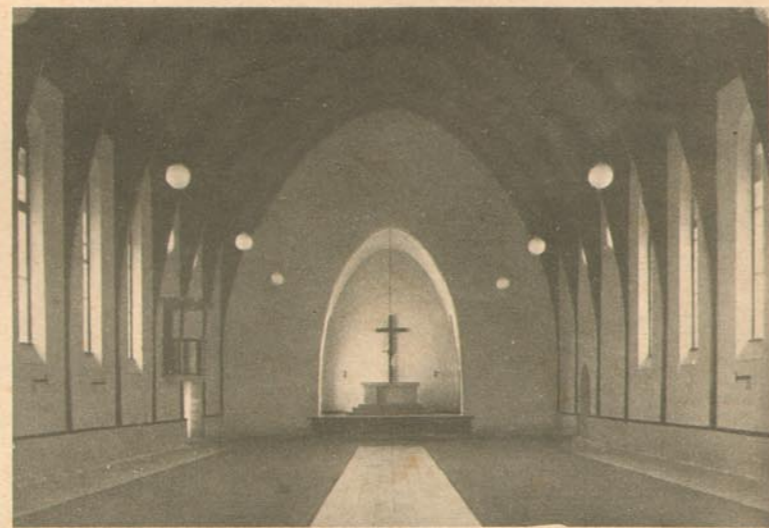

Die neue
katholische Kirche in Rothenbach
Kreis Landeshut

Photo: Atelier May, Waldenburg i. Schl.

Die katholische West

Bilderchronik aus dem kirchlichen Leben
Illustrierte Wochenbeilage zum Katholischen Sonntagsblatt der Diözese Breslau