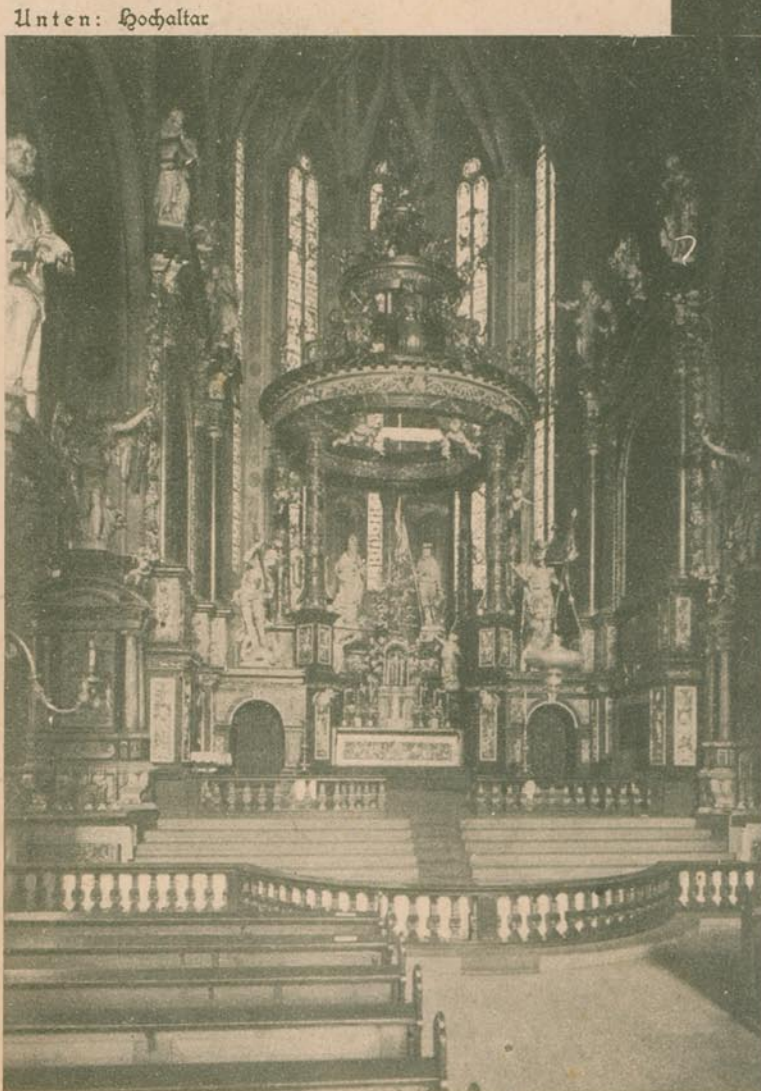

Die katholische Welt

Bilderchronik aus dem kirchlichen Leben
Illustrierte Wochenbeilage zum Katholischen Sonntagsblatt der Diözese Breslau

Seitenaltar mit Gnadenbild

Inneres der kath. Pfarrkirche

Unten: Hochaltar

Unten: Rechtes Seitenschiff

Sämtl. Aufn.: R. Niesler, Königszeit

Photo: R. Niesler, Königszeit

Portal der kath. Pfarrkirche in Schweidnitz

Außenansicht von der Reichsbankpromenade

Außenansicht von der Bäckereistraße

Durchblick vom rechten nach dem linken Seitenschiff mit Ranzel

Ranzel

KATH. PFARRKIRCHE IN SCHWEIDNITZ

Herz-Jesu-Altar

Linkes Seitenschiff

Altar der „Schmerzhaften Mutter“

Motto von der Trunkstraße in Schweidnitz mit Pfarrkirchturm