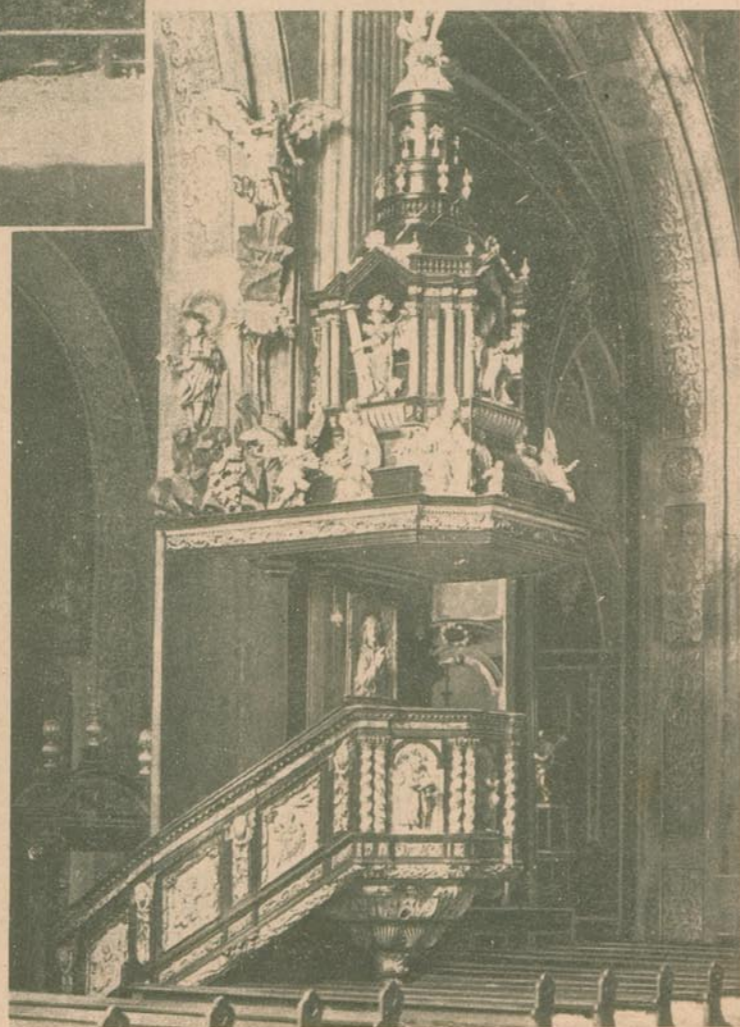

Die katholische Welt

Bilderchronik aus dem kirchlichen Leben
Illustrierte Wochenbeilage zum Katholischen Sonntagsblatt der Diözese Breslau

Seitenaltar mit Gnadenbild

Inneres der kath. Pfarrkirche

Unten: Hochaltar

Unten: Rechtes Seitenschiff

Sämtl. Aufn.: R. Niesler, Königszeit

Photo: R. Niesler, Königszeit

Portal der kath. Pfarrkirche in Schweidnitz

Außenansicht von der Reichsbankpromenade

Außenansicht von der Bäckereistraße

Durchblick vom rechten nach dem linken Seitenschiff mit Ranzel

Ranzel

KATH. PFARRKIRCHE IN SCHWEIDNITZ

Herz-Jesu-Altar

Linkes Seitenschiff

Altar der „Schmerzhaften Mutter“

Motto von der Trunkstraße in Schweidnitz mit Pfarrkirchturm