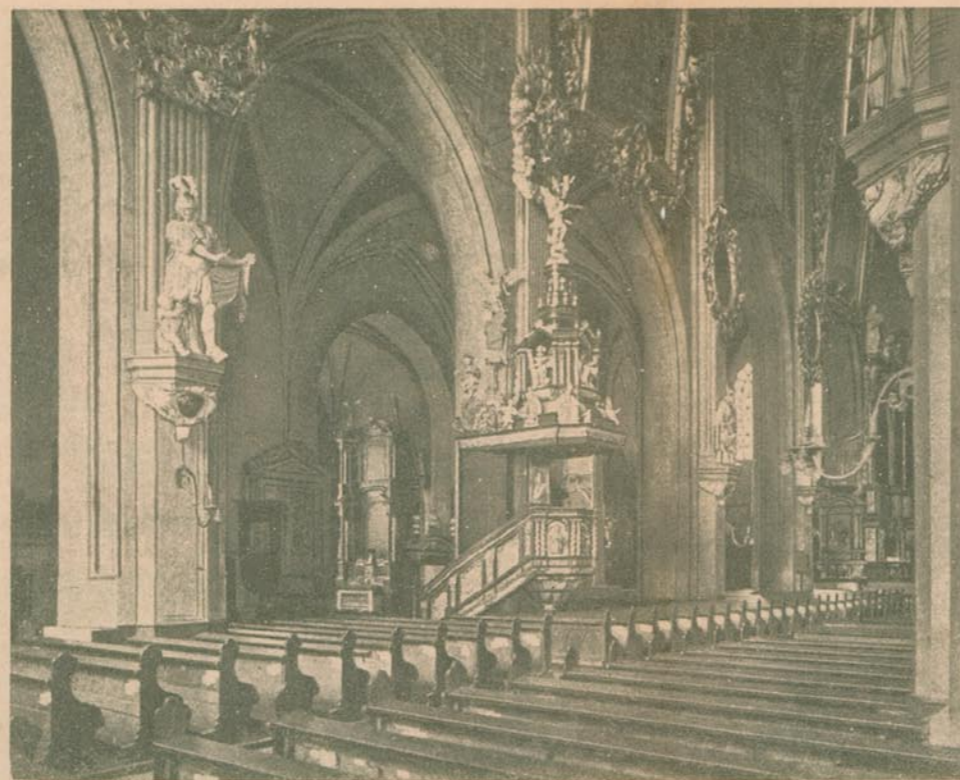

Die katholische Welt

Bilderchronik aus dem kirchlichen Leben
Illustrierte Wochenbeilage zum Katholischen Sonntagsblatt der Diözese Breslau

Seitenaltar mit Gnadenbild

Inneres der kath. Pfarrkirche

Unten: Hochaltar

Unten: Rechtes Seitenschiff

Sämtl. Aufn.: R. Niesler, Königszeit

Photo: R. Niesler, Königszeit

Portal der kath. Pfarrkirche in Schweidnitz

Außenansicht von der Reichsbankpromenade

Außenansicht von der Bäckereistraße

Durchblick vom rechten nach dem linken Seitenschiff mit Ranzel

Ranzel

KATH. PFARRKIRCHE IN SCHWEIDNITZ

Herz-Jesu-Altar

Linkes Seitenschiff

Altar der „Schmerzhaften Mutter“

Motto von der Trunkstraße in Schweidnitz mit Pfarrkirchturm