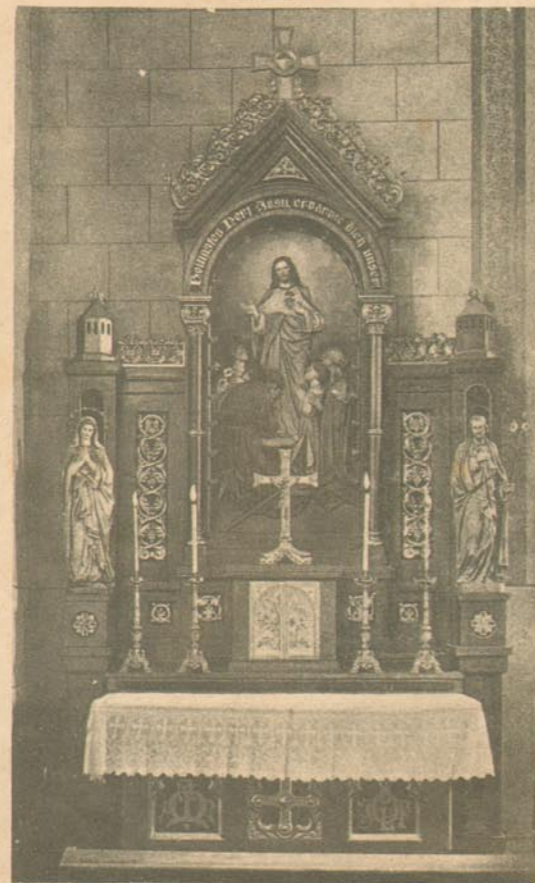

Außenansicht (Südfseite)

Hochaltar

**Katholische Pfarrkirche
in Peterwitz, Kr. Schweidnitz**

Photo: R. Niesler, Königszell

Altes schmiedeeisernes Tor mit Taufstein aus dem 12. Jahrh.
Rechts: Orgelchor mit alten Wappen an der Chorbrüstung
(12. Jahrh.)

Die katholische West

Bilderchronik aus dem kirchlichen Leben
Illustrierte Wochenbeilage zum Katholischen Sonntagsblatt der Diözese Breslau

Perugino

Die Mutter der Schmerzen

Außerer Turm

Außenansicht

Die ehemalige Kirche

Die kath. Pfarrkirche in Kleinitz

Inneres — eine schlesische Basilika

Antonius-Altar

Herz-Jesu-Altar

Hochaltar und Presbyterium

Kath. Pfarrhaus

Die eifrigen Kolporteurs des Sonntagsblattes